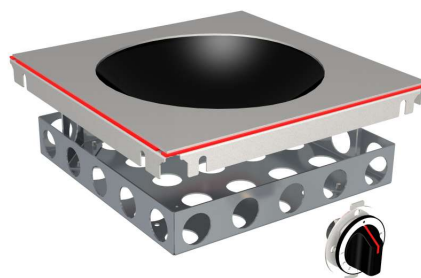

Eco WOK 300

Der vielseitige Asiate, Inductions Eco WOK 300
Leistungsstarker Wok für schnelles Kochen, sehr vielseitig einsetzbar, genau und reaktionsschnell zu steuern.

Technische Daten:

Größe: Einbaurahmen: 392 x 392 mm
Leistung: 3.5 kW
Anschluß: 1x230 VAC
Steuerung: 1 Steuerung
Überwachung: elektronische Temperaturüberwachung
Anschluß: 1x230 VAC
Kochfelder: 1x Eco-Wok-Spule
Wirkungsfeld 300mm
Regelung: stufenlose Leistungsregelung
Zubehör: Wokpfanne Edelstahl mit Stiel