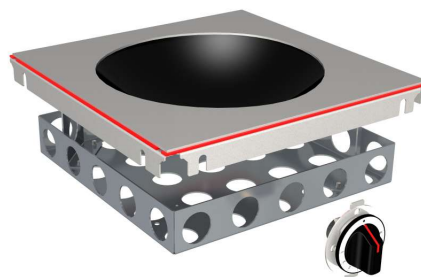

## « Eco-Wok » 300, 3.5 kW

L'Asiatique polyvalent

Wok puissant pour une cuisson rapide, conçu pour une utilisation polyvalente, à commande réactive et précise.

### Information technique:

Taille:	Cadre de montage : 392 x 392 mm
Puissance :	3.5 kW
Branchement:	1x230 VAC
Commande:	1 Commande
Surveillance:	Surveillance électronique de la température
Anschluß:	1x230 VAC
Plaques de cuisson:	1x bobine « Eco-Wok »
Régulation:	Régulation continue de la puissance
Accessoires:	Poêle Wok en acier inoxydable avec manche