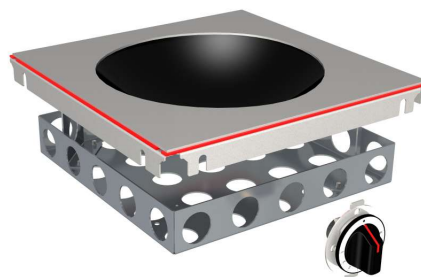

« Power-Wok » 300, 5 kW

L'Asiatique polyvalent

Wok puissant pour une cuisson rapide, conçu pour une utilisation polyvalente, à commande réactive et précise.

Information technique:

Taille:	Cadre de montage : 392 x 392 mm
Puissance :	5.0 kW
Branchement:	3x400 VAC
Commande:	1 Commande
Surveillance:	Surveillance électronique de la température
Anschluß:	3x400 VAC
Plaques de cuisson:	1x bobine « Power-Wok » Champ d'action par bobine 300 mm
Régulation:	Régulation continue de la puissance
Accessoires:	Poêle Wok en acier inoxydable avec manche