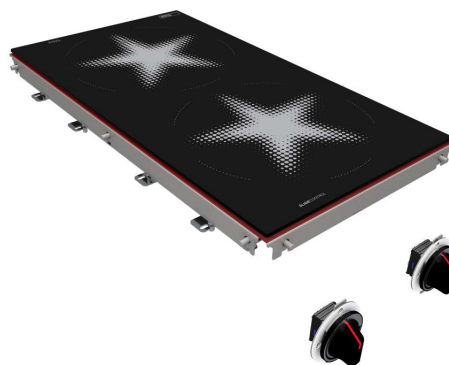

## 2 plaques de cuisson « Power » 2x6 kW

Table de cuisson avec 2 bobines rondes « Power » et technologie Slide control brevetée

La puissance, là où on l'attend

La plaque de cuisson à induction « Power » est prévue pour une cuisson avec deux poêles. Idéal pour toute cuisson requérant une puissance élevée : pour obtenir rapidement une chaleur brève, saisir de la viande, cuire de grandes quantités.

- Adaptée aux poêles jusqu'à 32 cm de diamètre
- Champ d'action par bobine 300 mm
- Détection de casseroles et surveillance centralisées de la température

### Information technique:

Taille:	356 x 656 mm
Puissance :	2 x 6.0 kW
Branchement:	3x 400 VAC
Commande:	2 Commandes
Surveillance:	Surveillance centralisée de la température
Anschluß:	3x 400 VAC
Plaques de cuisson:	2x bobine ronde « Power » Champ d'action par bobine 300 mm
Régulation:	Régulation continue de la puissance