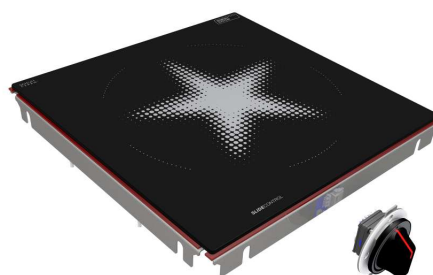

Plaque de cuisson « Power » 6 kW

Table de cuisson à induction avec plaque de cuisson « Power » et technologie Slide control brevetée
La puissance, là où on l'attend

La plaque de cuisson à induction « Power » est prévue pour une cuisson avec une seule poêle. Idéal pour toute cuisson requérant une puissance élevée : pour obtenir rapidement une chaleur brève, saisir de la viande, cuire de grandes quantités.

- Adaptée aux poêles jusqu'à 32 cm de diamètre
- Champ d'action par bobine 300 mm
- Détection de casseroles et surveillance centralisées de la température

Information technique:

Taille:	Dim. verre : 388 x 388 mm
Puissance :	6.0 kW
Branchement:	3x 400 VAC
Commande:	1 Commande
Surveillance:	Surveillance centralisée de la température
Anschluß:	3x 400 VAC
Plaques de cuisson:	1x bobine ronde « Power » Champ d'action par bobine 300 mm
Régulation:	Régulation continue de la puissance