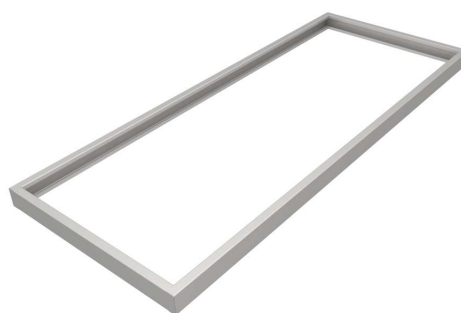

Socle CNS

En cadre de profil carré, y compris entretoises transversales Épaisseur du matériel : 2 mm

Information technique:

[Lien au produit](#)

MENU SYSTEM AG
Oberstrasse 222
CH-9014 St. Gallen
Suisse

T: +41 71 272 51 00
info@menusystem.ch
www.menusystem.ch

MENU SYSTEM Germany GmbH
Turmstrasse 4
D-78467 Konstanz
Allemagne

T: +49 1805 880558-10
info@menusystem.de
www.menusystem.de

MENU SYSTEM Austria GmbH
Steinebach 18
AT-6850 Dornbirn
Autriche

T: +43 55 72 39 48 00
info@menusystem.at
www.menusystem.at