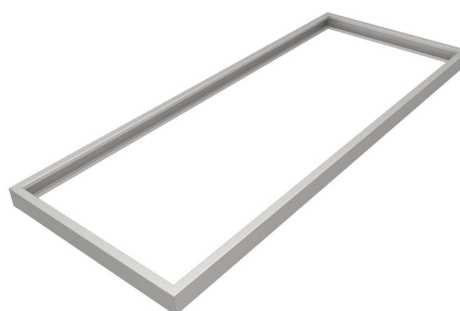

Socle CNS

En cadre de profil carré, y compris entretoises transversales Épaisseur du matériel : 2 mm

Information technique:

[Lien au produit](#)

MENU SYSTEM AG
Oberstrasse 222
CH-9014 St. Gallen
Suisse

T: +41 71 272 51 00
info@menusystem.ch
www.menusystem.ch